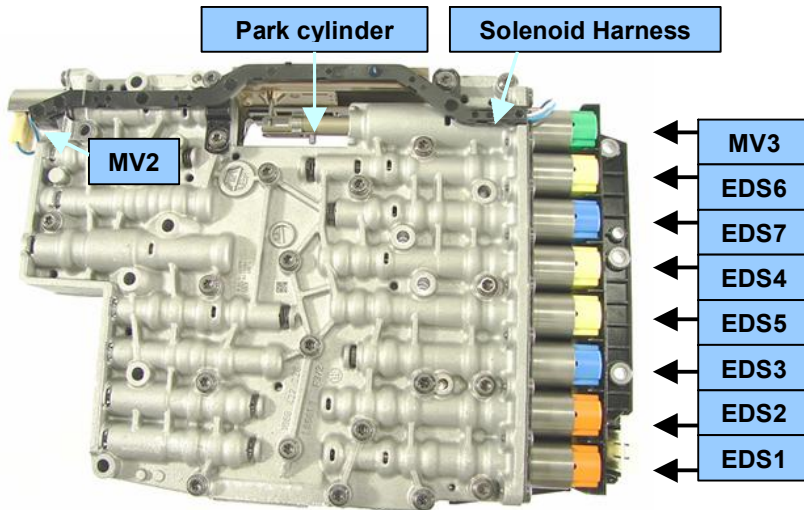

### Kit part number 1068 298 045

Kit Content 1068 298 045  
 5 x EDS (1, 3, 4, 5, 6) yellow  
 1 x EDS (2) blue  
 1 x MV (MV1) black

## 6 Speed Mechatronic Solenoid Kits

### Kit part number 1068 298 046

Kit Content 1068 298 046  
 3 x EDS (4, 5, 6) yellow  
 2 x EDS (3, 7) blue  
 2 x EDS (1, 2) orange

### Kit part number 1068 298 047

Kit Content 1068 298 047  
 3 x EDS (4, 5, 6) yellow  
 2 x EDS (3, 7) blue  
 2 x EDS (1, 2) orange  
 1 x MV (MV2) black  
 1 x MV (MV3) green  
 1 x Park cylinder  
 1 x Solenoid harness